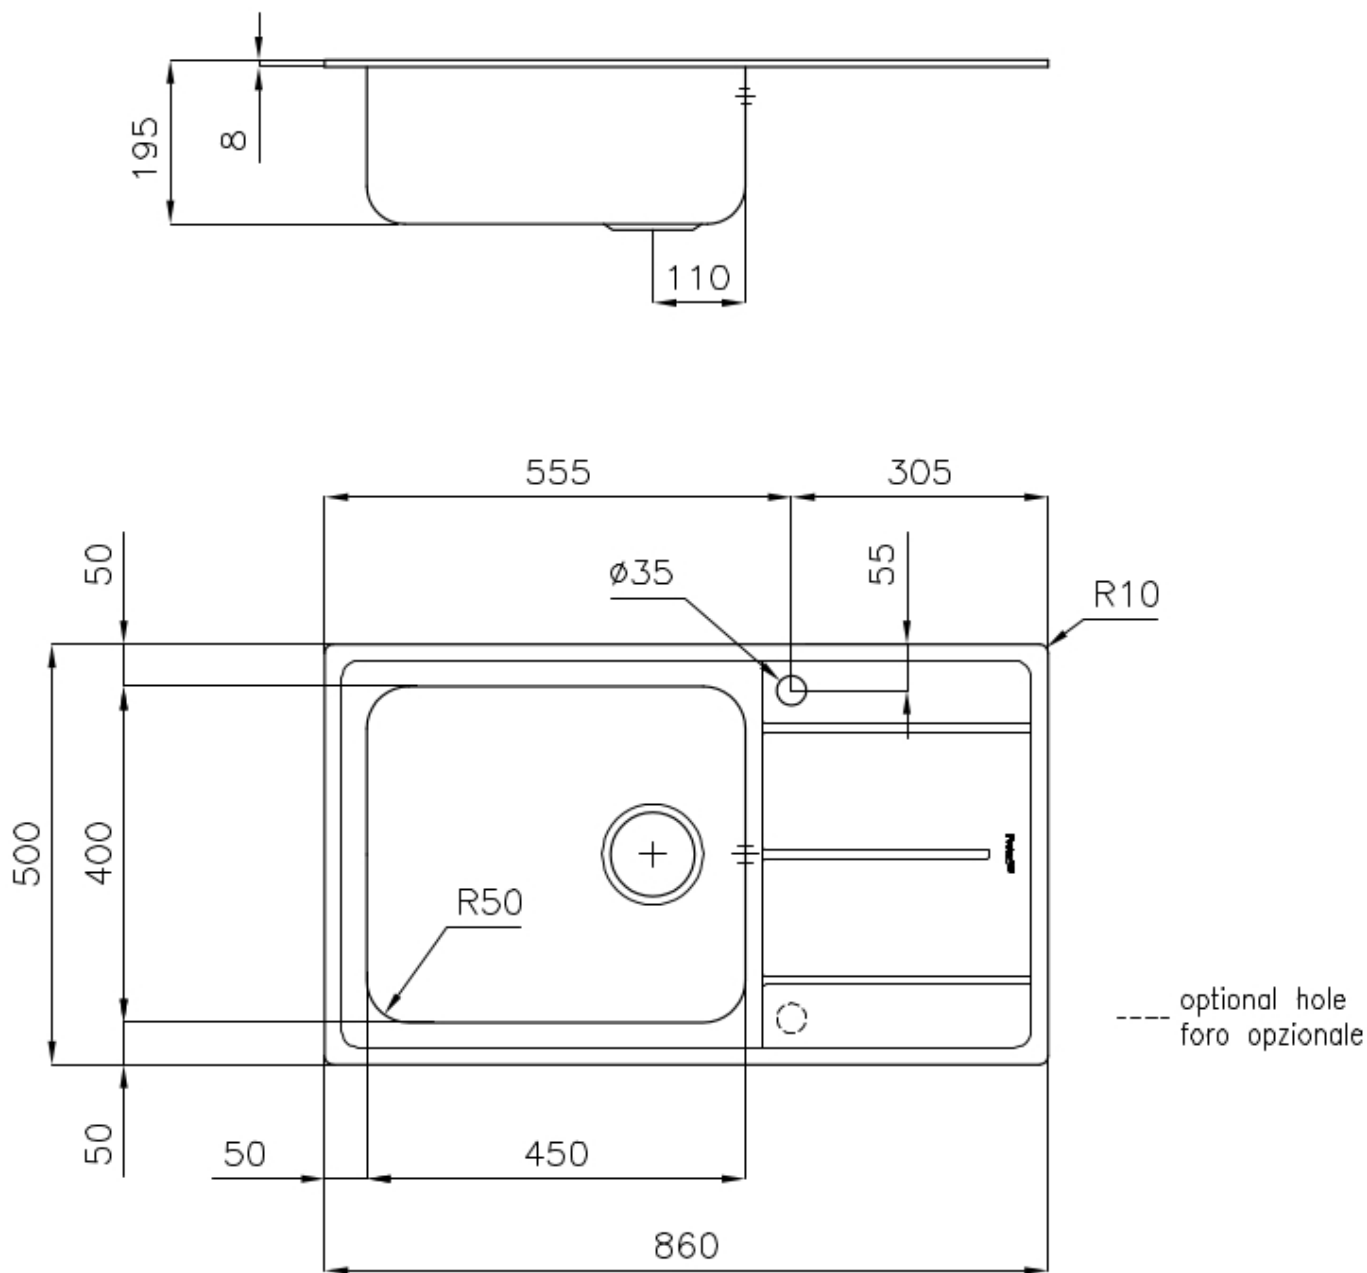

TECNISCHE DATEN